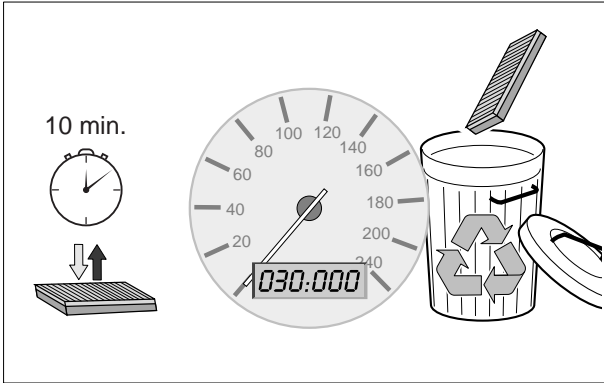

F Filtre d'habitacle
Notice de montage

P Filtro de purificação
do habitáculo
Instruções de montagem

I Filtro abitacolo
Istruzioni di montaggio

S Kupéfilter
Installationsanvisning

BOSCH

Print.Nr. 1 987 431 E94 (03.07)