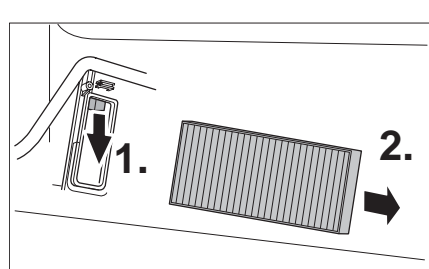

1 987 432 422

Audi A6 * 04.04 →
Audi A6 Avant * 03.05 →
Audi A6 Avant Quattro * 03.05 →
Audi A6 Quattro * 04.05 →

- **D** Innenraumfilter
  Montageanleitung
- **NL** Interieurfilter
  Montagehandleiding
- **GB** Cabin filter
  Installation instructions
- **E** Filtro ventilación para interior
  Instrucciones de montaje
- **F** Filtre d'habitacle
  Notice de montage
- **P** Filtro de purificação do habitáculo
  Instruções de montagem
- **I** Filtro abitacolo
  Istruzioni di montaggio
- **S** Kupéfilter
  Installationsanvisning

BOSCH