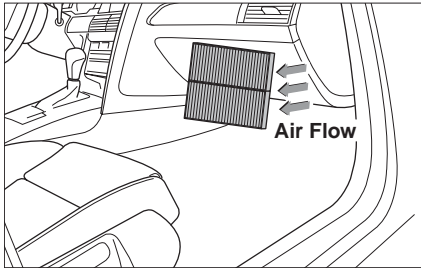

4 Audi A6 (Avant Quattro)

Service

+49 (0) 180-500 4745

gebührenpflichtig/subject to charges/payant

Robert Bosch GmbH

Postfach 41 09 60, D-76225 Karlsruhe

www.bosch-automotive.com

Gedruckt auf Recycling-Papier Printed in Germany
Printed on recycled paper Imprimé en Allemagne