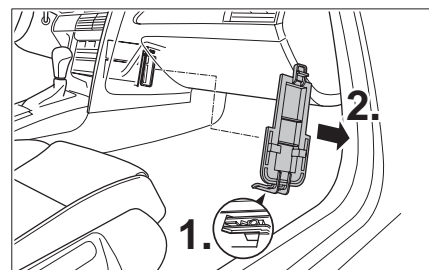

1 987 432 422

Audi A6 * 04.04 →
Audi A6 Avant * 03.05 →
Audi A6 Avant Quattro * 03.05 →
Audi A6 Quattro * 04.05 →

- **D** Innenraumfilter
  Montageanleitung
- **NL** Interieurfilter
  Montagehandleiding
- **GB** Cabin filter
  Installation instructions
- **E** Filtro ventilación para interior
  Instrucciones de montaje
- **F** Filtre d'habitacle
  Notice de montage
- **P** Filtro de purificação do habitáculo
  Instruções de montagem
- **I** Filtro abitacolo
  Istruzioni di montaggio
- **S** Kupéfilter
  Installationsanvisning

BOSCH