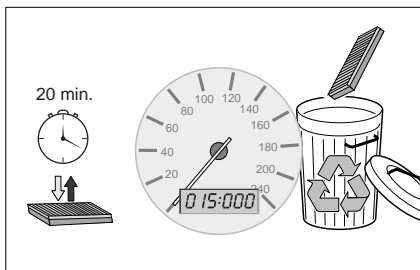

1 987 432 422

Audi A6 * 04.04 →
Audi A6 Avant * 03.05 →
Audi A6 Avant Quattro * 03.05 →
Audi A6 Quattro * 04.05 →

- **D** Innenraumfilter
  Montageanleitung
- **NL** Interieurfilter
  Montagehandleiding
- **GB** Cabin filter
  Installation instructions
- **E** Filtro ventilación para interior
  Instrucciones de montaje
- **F** Filtre d'habitacle
  Notice de montage
- **P** Filtro de purificação do habitáculo
  Instruções de montagem
- **I** Filtro abitacolo
  Istruzioni di montaggio
- **S** Kupéfilter
  Installationsanvisning

BOSCH