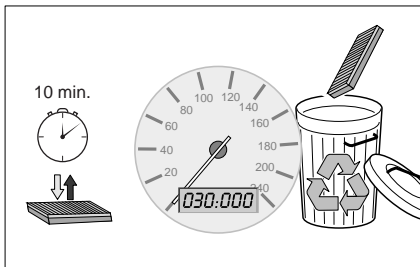

1 987 432 033
1 987 432 333

Audi A6

* 06.94 →

D Innenraumfilter Montageanleitung	NL Interieurfilter Montagehandleiding
GB Cabin filter Installation instructions	E Filtro ventilacion para interior Instrucciones de montaje
F Filtre d'habitacle Notice de montage	P Filtro de purificação do habitáculo Instruções de montagem
I Filtro abitacolo Istruzioni di montaggio	S Kupéfilter Installationsanvisning

BOSCH