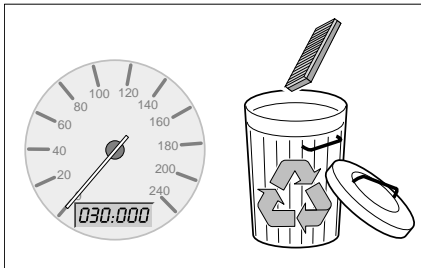

1 987 432 367

Audi A8

* 02.94 →

D Innenraumfilter Montageanleitung	NL Interieurfilter Montagehandleiding
GB Cabin filter Installation instructions	E Filtro ventilacion para interior Instrucciones de montaje
F Filtre d'habitacle Notice de montage	P Filtro de purificação do habitáculo Instruções de montagem
I Filtro abitacolo Istruzioni di montaggio	S Kupéfilter Installationsanvisning

BOSCH