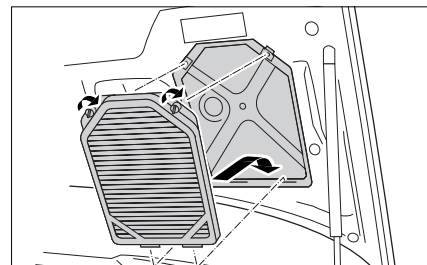

1 987 432 367

Audi A8

* 02.94 →

D Innenraumfilter Montageanleitung	NL Interieurfilter Montagehandleiding
GB Cabin filter Installation instructions	E Filtro ventilacion para interior Instrucciones de montaje
F Filtre d'habitacle Notice de montage	P Filtro de purificação do habitáculo Instruções de montagem
I Filtro abitacolo Istruzioni di montaggio	S Kupéfilter Installationsanvisning

BOSCH