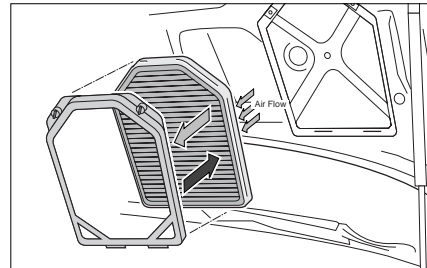

1 987 432 367

Audi A8

* 02.94 →

D Innenraumfilter Montageanleitung	NL Interieurfilter Montagehandleiding
GB Cabin filter Installation instructions	E Filtro ventilacion para interior Instrucciones de montaje
F Filtre d'habitacle Notice de montage	P Filtro de purificação do habitáculo Instruções de montagem
I Filtro abitacolo Istruzioni di montaggio	S Kupéfilter Installationsanvisning

BOSCH