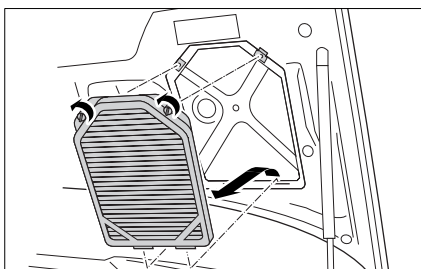

1 987 432 367

Audi A8

* 02.94 →

D Innenraumfilter Montageanleitung	NL Interieurfilter Montagehandleiding
GB Cabin filter Installation instructions	E Filtro ventilacion para interior Instrucciones de montaje
F Filtre d'habitacle Notice de montage	P Filtro de purificação do habitáculo Instruções de montagem
I Filtro abitacolo Istruzioni di montaggio	S Kupéfilter Installationsanvisning

BOSCH