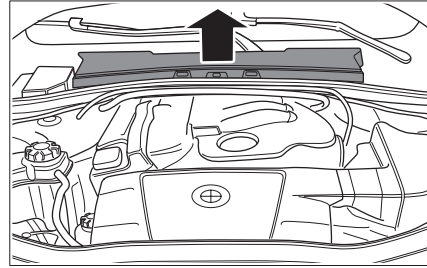

4

BMW 3-Serie

BMW 3-Serie

5

© Robert Bosch GmbH, 2007 Print Nr. 1 987 432 E61 (07.06)

Service

+49 (0) 180-500 4745

gebührenpflichtig/subject to charges/payant

Robert Bosch GmbH

Postfach 41 09 60, D-76225 Karlsruhe

www.bosch-automotive.com

Gedruckt auf Recycling-Papier Printed in Germany
Printed on recycled paper Imprimé en Allemagne