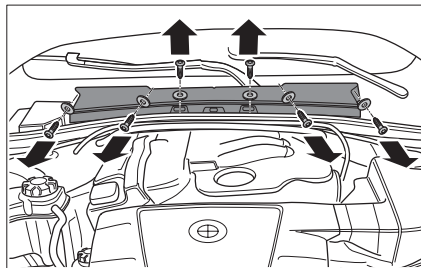

4

BMW 3-Serie

BMW 3-Serie

5

© Robert Bosch GmbH, 2007 Print Nr. 1 987 432 E61 (07.06)

Service

+49 (0) 180-500 4745

gebührenpflichtig/subject to charges/payant

Robert Bosch GmbH

Postfach 41 09 60, D-76225 Karlsruhe

www.bosch-automotive.com

Gedruckt auf Recycling-Papier Printed in Germany
Printed on recycled paper Imprimé en Allemagne