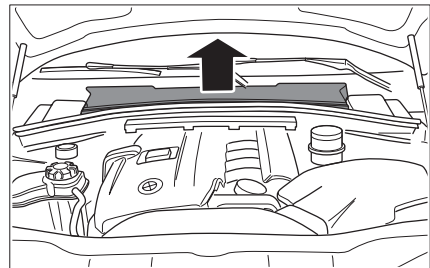

1 987 432 424

BMW 1-Serie (E87) * 09.04 →
BMW 3-Serie (E90) * 03.05 →
BMW 3-Serie (E91) * 09.05 →

- **D** Innenraumfilter
  Montageanleitung
- **NL** Interieurfilter
  Montagehandleiding
- **GB** Cabin filter
  Installation instructions
- **E** Filtro ventilacion para interior
  Instrucciones de montaje
- **F** Filtre d'habitacle
  Notice de montage
- **P** Filtro de purificação do habitáculo
  Instruções de montagem
- **I** Filtro abitacolo
  Istruzioni di montaggio
- **S** Kupéfilter
  Installationsanvisning

BOSCH