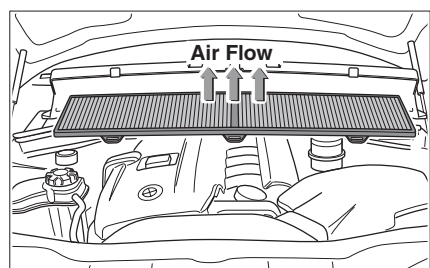

1 987 432 424

BMW 1-Serie (E87) * 09.04 →
BMW 3-Serie (E90) * 03.05 →
BMW 3-Serie (E91) * 09.05 →

- **D** Innenraumfilter
  Montageanleitung
- **NL** Interieurfilter
  Montagehandleiding
- **GB** Cabin filter
  Installation instructions
- **E** Filtro ventilacion para interior
  Instrucciones de montaje
- **F** Filtre d'habitacle
  Notice de montage
- **P** Filtro de purificação do habitáculo
  Instruções de montagem
- **I** Filtro abitacolo
  Istruzioni di montaggio
- **S** Kupéfilter
  Installationsanvisning

BOSCH