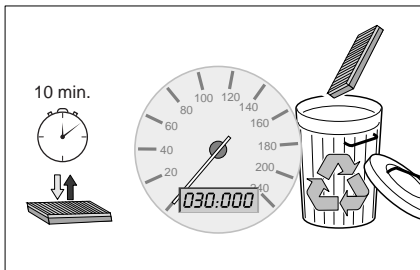

1 987 432 424

BMW 1-Serie (E87) * 09.04 →
BMW 3-Serie (E90) * 03.05 →
BMW 3-Serie (E91) * 09.05 →

- **D** Innenraumfilter
  Montageanleitung
- **NL** Interieurfilter
  Montagehandleiding
- **GB** Cabin filter
  Installation instructions
- **E** Filtro ventilacion para interior
  Instrucciones de montaje
- **F** Filtre d'habitacle
  Notice de montage
- **P** Filtro de purificação do habitáculo
  Instruções de montagem
- **I** Filtro abitacolo
  Istruzioni di montaggio
- **S** Kupéfilter
  Installationsanvisning

BOSCH