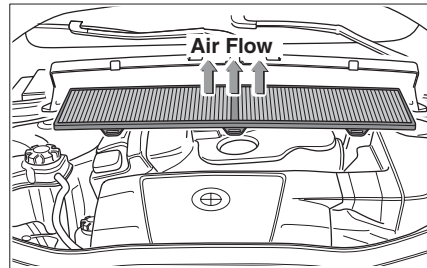

4

BMW 3-Serie

BMW 3-Serie

5

© Robert Bosch GmbH, 2007 Print Nr. 1 987 432 E61 (07.06)

Service

+49 (0) 180-500 4745

gebührenpflichtig/subject to charges/payant

Robert Bosch GmbH

Postfach 41 09 60, D-76225 Karlsruhe

www.bosch-automotive.com

Gedruckt auf Recycling-Papier Printed in Germany
Printed on recycled paper Imprimé en Allemagne