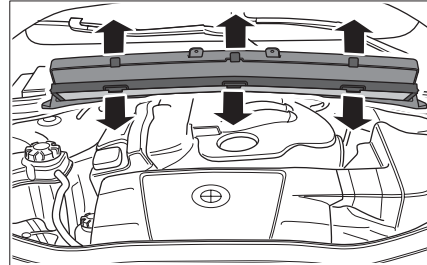

4

BMW 3-Serie

BMW 3-Serie

5

© Robert Bosch GmbH, 2007 Print Nr. 1 987 432 E61 (07.06)

Service

+49 (0) 180-500 4745

gebührenpflichtig/subject to charges/payant

Robert Bosch GmbH

Postfach 41 09 60, D-76225 Karlsruhe

www.bosch-automotive.com

Gedruckt auf Recycling-Papier Printed in Germany
Printed on recycled paper Imprimé en Allemagne