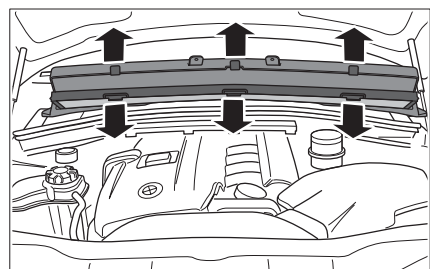

1 987 432 424

BMW 1-Serie (E87) * 09.04 →
BMW 3-Serie (E90) * 03.05 →
BMW 3-Serie (E91) * 09.05 →

- **D** Innenraumfilter
  Montageanleitung
- **NL** Interieurfilter
  Montagehandleiding
- **GB** Cabin filter
  Installation instructions
- **E** Filtro ventilacion para interior
  Instrucciones de montaje
- **F** Filtre d'habitacle
  Notice de montage
- **P** Filtro de purificação do habitáculo
  Instruções de montagem
- **I** Filtro abitacolo
  Istruzioni di montaggio
- **S** Kupéfilter
  Installationsanvisning

BOSCH