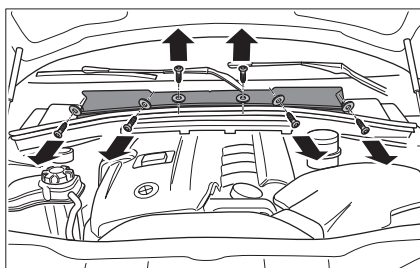

1 987 432 424

BMW 1-Serie (E87) * 09.04 →
BMW 3-Serie (E90) * 03.05 →
BMW 3-Serie (E91) * 09.05 →

- **D** Innenraumfilter
  Montageanleitung
- **NL** Interieurfilter
  Montagehandleiding
- **GB** Cabin filter
  Installation instructions
- **E** Filtro ventilacion para interior
  Instrucciones de montaje
- **F** Filtre d'habitacle
  Notice de montage
- **P** Filtro de purificação do habitáculo
  Instruções de montagem
- **I** Filtro abitacolo
  Istruzioni di montaggio
- **S** Kupéfilter
  Installationsanvisning

BOSCH