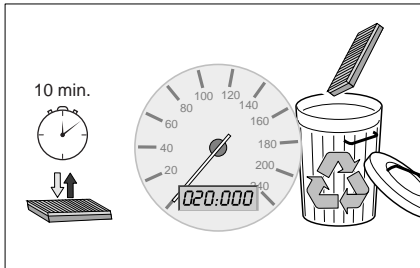

- **D** Innenraumfilter
  Montageanleitung
- **NL** Interieurfilter
  Montagehandleiding
- **GB** Cabin filter
  Installation instructions
- **E** Filtro ventilacion
  para interior
  Instrucciones de montaje
- **F** Filtre d'habitacle
  Notice de montage
- **P** Filtro de purificação
  do habitáculo
  Instruções de montagem
- **I** Filtro abitacolo
  Istruzioni di montaggio
- **S** Kupéfilter
  Installationsanvisning

BOSCH