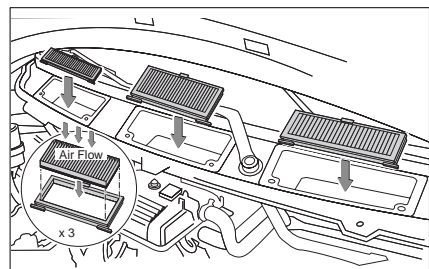

1 987 432 060

Fiat Ulysse	* 06.94 →
Fiat Ulysse	* 07.97 →
Lancia Zeta	* 05.95 →
Citroën Evasion	* 06.94 →
Peugeot 806	* 06.94 →
Peugeot Expert	* 02.96 →

D Innenraumfilter Montageanleitung	NL Interieurfilter Montagehandleiding
GB Cabin filter Installation instructions	E Filtro ventilacion para interior Instrucciones de montaje
F Filtre d'habitacle Notice de montage	P Filtro de purificação do habitáculo Instruções de montagem
I Filtro abitacolo Istruzioni di montaggio	S Kupéfilter Installationsanvisning

BOSCH