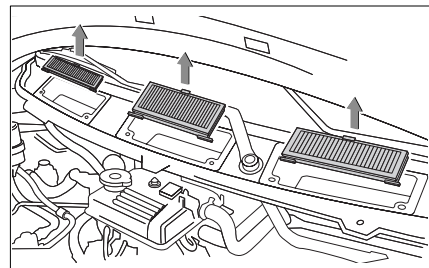

1 987 432 060

Fiat Ulysse	* 06.94 →
Fiat Ulysse	* 07.97 →
Lancia Zeta	* 05.95 →
Citroën Evasion	* 06.94 →
Peugeot 806	* 06.94 →
Peugeot Expert	* 02.96 →

D Innenraumfilter Montageanleitung	NL Interieurfilter Montagehandleiding
GB Cabin filter Installation instructions	E Filtro ventilacion para interior Instrucciones de montaje
F Filtre d'habitacle Notice de montage	P Filtro de purificação do habitáculo Instruções de montagem
I Filtro abitacolo Istruzioni di montaggio	S Kupéfilter Installationsanvisning

BOSCH