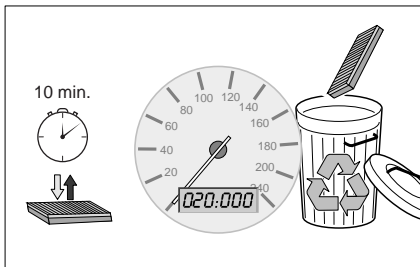

1 987 432 060

Fiat Ulysse	* 06.94 →
Fiat Ulysse	* 07.97 →
Lancia Zeta	* 05.95 →
Citroën Evasion	* 06.94 →
Peugeot 806	* 06.94 →
Peugeot Expert	* 02.96 →

D Innenraumfilter Montageanleitung	NL Interieurfilter Montagehandleiding
GB Cabin filter Installation instructions	E Filtro ventilacion para interior Instrucciones de montaje
F Filtre d'habitacle Notice de montage	P Filtro de purificação do habitáculo Instruções de montagem
I Filtro abitacolo Istruzioni di montaggio	S Kupéfilter Installationsanvisning

BOSCH