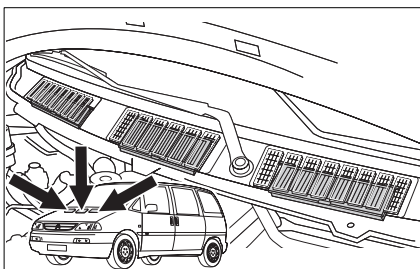

1 987 432 060

Fiat Ulysse	* 06.94 →
Fiat Ulysse	* 07.97 →
Lancia Zeta	* 05.95 →
Citroën Evasion	* 06.94 →
Peugeot 806	* 06.94 →
Peugeot Expert	* 02.96 →

D Innenraumfilter Montageanleitung	NL Interieurfilter Montagehandleiding
GB Cabin filter Installation instructions	E Filtro ventilacion para interior Instrucciones de montaje
F Filtre d'habitacle Notice de montage	P Filtro de purificação do habitáculo Instruções de montagem
I Filtro abitacolo Istruzioni di montaggio	S Kupéfilter Installationsanvisning

BOSCH