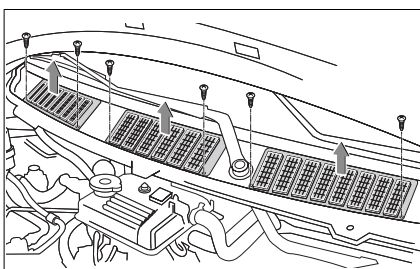

1 987 432 060

Fiat Ulysse	* 06.94 →
Fiat Ulysse	* 07.97 →
Lancia Zeta	* 05.95 →
Citroën Evasion	* 06.94 →
Peugeot 806	* 06.94 →
Peugeot Expert	* 02.96 →

D Innenraumfilter Montageanleitung	NL Interieurfilter Montagehandleiding
GB Cabin filter Installation instructions	E Filtro ventilacion para interior Instrucciones de montaje
F Filtre d'habitacle Notice de montage	P Filtro de purificação do habitáculo Instruções de montagem
I Filtro abitacolo Istruzioni di montaggio	S Kupéfilter Installationsanvisning

BOSCH