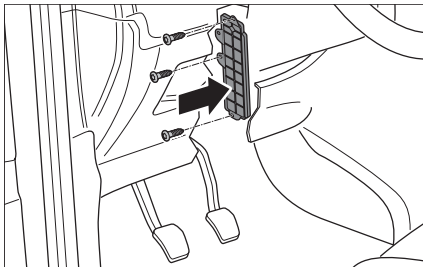

Service

+49 (0) 180-500 4745

gebührenpflichtig/subject to charges/payant
Robert Bosch GmbH
Postfach 41 09 60, D-76225 Karlsruhe
www.bosch-automotive.com