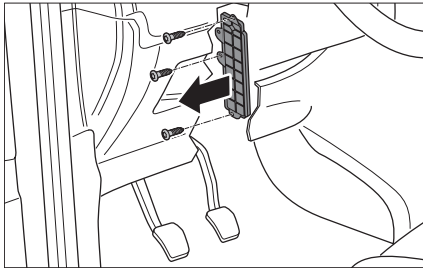

Service

+49 (0) 180-500 4745

gebührenpflichtig/subject to charges/payant
Robert Bosch GmbH
Postfach 41 09 60, D-76225 Karlsruhe
www.bosch-automotive.com