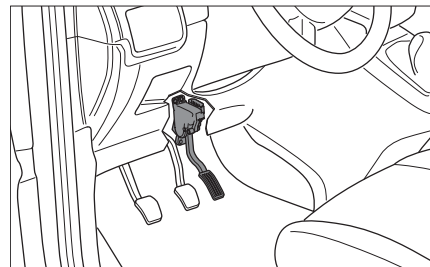

1 987 432 409

Ford Focus C-Max

❄ 06.03 →

D Innenraumfilter Montageanleitung	NL Interieurfilter Montagehandleiding
GB Cabin filter Installation instructions	E Filtro ventilacion para interior Instrucciones de montaje
F Filtre d'habitacle Notice de montage	P Filtro de purificação do habitáculo Instruções de montagem
I Filtro abitacolo Istruzioni di montaggio	S Kupéfilter Installationsanvisning

BOSCH