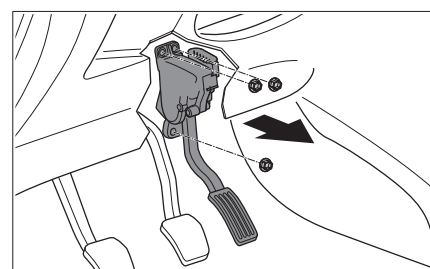

1 987 432 409

Ford Focus C-Max

❄ 06.03 →

D Innenraumfilter Montageanleitung	NL Interieurfilter Montagehandleiding
GB Cabin filter Installation instructions	E Filtro ventilacion para interior Instrucciones de montaje
F Filtre d'habitacle Notice de montage	P Filtro de purificação do habitáculo Instruções de montagem
I Filtro abitacolo Istruzioni di montaggio	S Kupéfilter Installationsanvisning

BOSCH