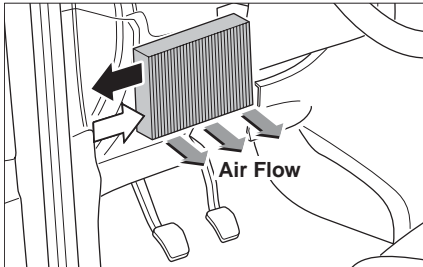

Service

+49 (0) 180-500 4745

gebührenpflichtig/subject to charges/payant
Robert Bosch GmbH
Postfach 41 09 60, D-76225 Karlsruhe
www.bosch-automotive.com