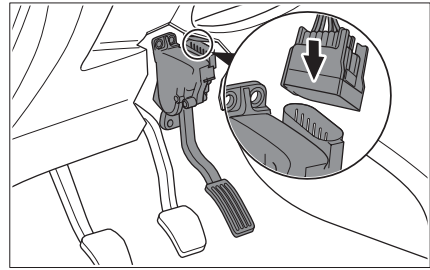

Service

+49 (0) 180-500 4745

gebührenpflichtig/subject to charges/payant
Robert Bosch GmbH
Postfach 41 09 60, D-76225 Karlsruhe
www.bosch-automotive.com