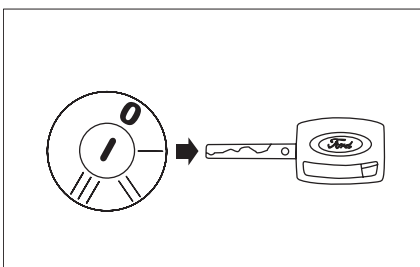

1 987 432 409

Ford Focus C-Max

❄ 06.03 →

- | | |
|------------------------------------------------------|---------------------------------------------------------------------------|
| D Innenraumfilter
Montageanleitung | NL Interieurfilter
Montagehandleiding |
| GB Cabin filter
Installation instructions | E Filtro ventilacion
para interior
Instrucciones de montaje |
| F Filtre d'habitacle
Notice de montage | P Filtro de purificação
do habitáculo
Instruções de montagem |
| I Filtro abitacolo
Istruzioni di montaggio | S Kupéfilter
Installationsanvisning |