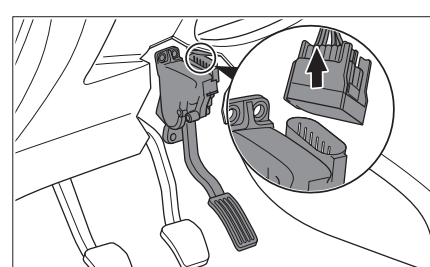

1 987 432 409

Ford Focus C-Max

❄ 06.03 →

D Innenraumfilter Montageanleitung	NL Interieurfilter Montagehandleiding
GB Cabin filter Installation instructions	E Filtro ventilacion para interior Instrucciones de montaje
F Filtre d'habitacle Notice de montage	P Filtro de purificação do habitáculo Instruções de montagem
I Filtro abitacolo Istruzioni di montaggio	S Kupéfilter Installationsanvisning

BOSCH