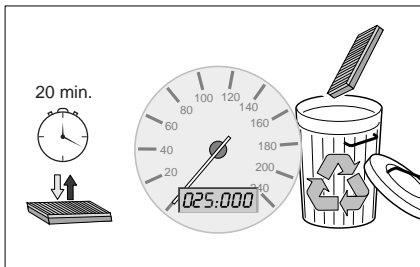

1 987 432 409

Ford Focus C-Max

❄ 06.03 →

- | | |
|------------------------------------------------------|---------------------------------------------------------------------------|
| D Innenraumfilter
Montageanleitung | NL Interieurfilter
Montagehandleiding |
| GB Cabin filter
Installation instructions | E Filtro ventilacion
para interior
Instrucciones de montaje |
| F Filtre d'habitacle
Notice de montage | P Filtro de purificação
do habitáculo
Instruções de montagem |
| I Filtro abitacolo
Istruzioni di montaggio | S Kupéfilter
Installationsanvisning |