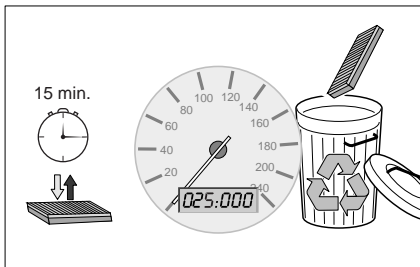

1 987 432 387

Ford Fiesta
Ford Fusion

11.01 →
10.02 →

D Innenraumfilter Montageanleitung	NL Interieurfilter Montagehandleiding
GB Cabin filter Installation instructions	E Filtro ventilacion para interior Instrucciones de montaje
F Filtre d'habitacle Notice de montage	P Filtro de purificação do habitáculo Instruções de montagem
I Filtro abitacolo Istruzioni di montaggio	S Kupéfilter Installationsanvisning

BOSCH