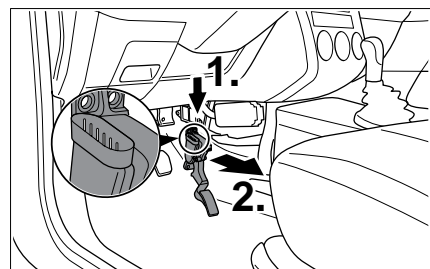

1 987 432 387

Ford Fiesta
Ford Fusion

11.01 →
10.02 →

D Innenraumfilter Montageanleitung	NL Interieurfilter Montagehandleiding
GB Cabin filter Installation instructions	E Filtro ventilacion para interior Instrucciones de montaje
F Filtre d'habitacle Notice de montage	P Filtro de purificação do habitáculo Instruções de montagem
I Filtro abitacolo Istruzioni di montaggio	S Kupéfilter Installationsanvisning

BOSCH