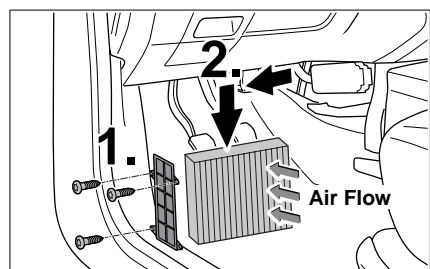

1 987 432 387

Ford Fiesta
Ford Fusion

11.01 →
10.02 →

D Innenraumfilter Montageanleitung	NL Interieurfilter Montagehandleiding
GB Cabin filter Installation instructions	E Filtro ventilacion para interior Instrucciones de montaje
F Filtre d'habitacle Notice de montage	P Filtro de purificação do habitáculo Instruções de montagem
I Filtro abitacolo Istruzioni di montaggio	S Kupéfilter Installationsanvisning

BOSCH