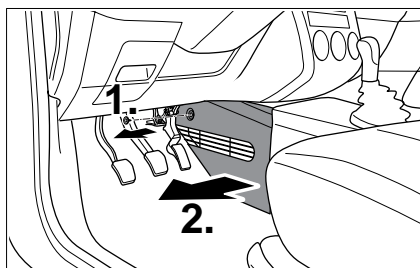

1 987 432 387

Ford Fiesta
Ford Fusion

11.01 →
10.02 →

D Innenraumfilter Montageanleitung	NL Interieurfilter Montagehandleiding
GB Cabin filter Installation instructions	E Filtro ventilacion para interior Instrucciones de montaje
F Filtre d'habitacle Notice de montage	P Filtro de purificação do habitáculo Instruções de montagem
I Filtro abitacolo Istruzioni di montaggio	S Kupéfilter Installationsanvisning

BOSCH