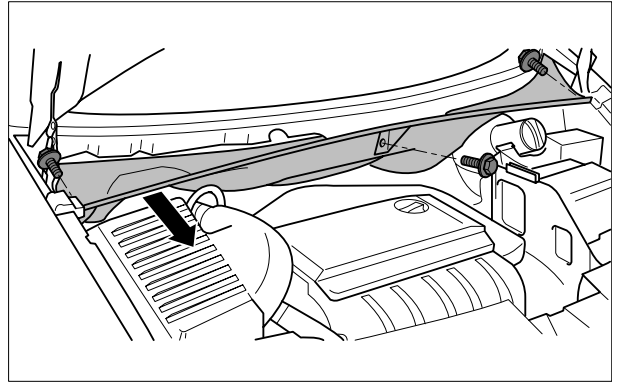

F Filtre d'habitacle
Notice de montage

P Filtro de purificação
do habitáculo
Instruções de montagem

I Filtro abitacolo
Istruzioni di montaggio

S Kupéfilter
Installationsanvisning

BOSCH

Print.Nr. 1 987 431 E75 (03.07)