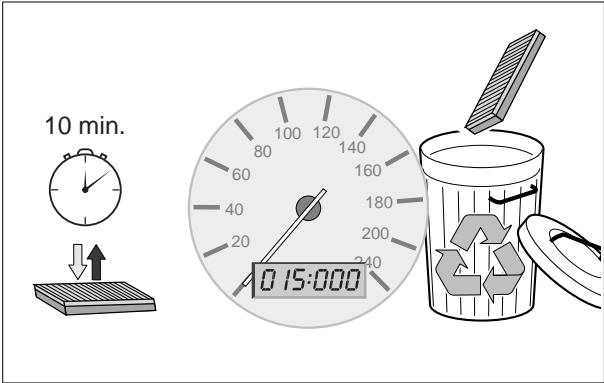

F Filtre d'habitacle
Notice de montage

P Filtro de purificação
do habitáculo
Instruções de montagem

I Filtro abitacolo
Istruzioni di montaggio

S Kupéfilter
Installationsanvisning

BOSCH

Print.Nr. 1 987 431 E75 (03.07)