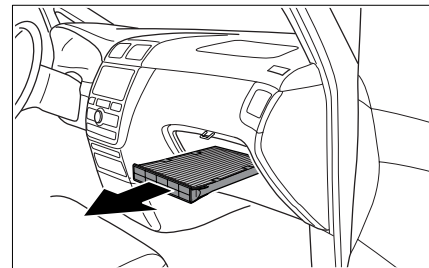

1 987 432 084

Toyota Avensis Verso 05.01 → 01.03

1 987 432 084

1 987 432 085

Toyota Yaris

01.99 →

D Innenraumfilter Montageanleitung	NL Interieurfilter Montagehandleiding
GB Cabin filter Installation instructions	E Filtro ventilacion para interior Instrucciones de montaje
F Filtre d'habitacle Notice de montage	P Filtro de purificação do habitáculo Instruções de montagem
I Filtro abitacolo Istruzioni di montaggio	S Kupéfilter Installationsanvisning

BOSCH