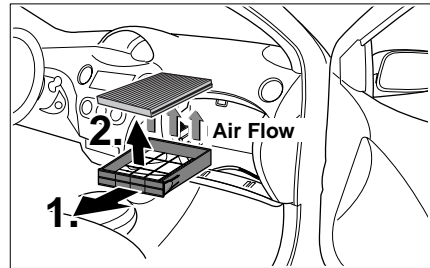

4

Toyota Yaris

Toyota Yaris

5

© Robert Bosch GmbH, 2007 Print Nr.: 1 987 432 E27 (08.06)

Service

+49 (0) 180-500 4745

gebührenpflichtig/subject to charges/payant

Robert Bosch GmbH

Postfach 41 09 60, D-76225 Karlsruhe

www.bosch-automotive.com

Gedruckt auf Recycling-Papier Printed in Germany
Printed on recycled paper Imprimé en Allemagne