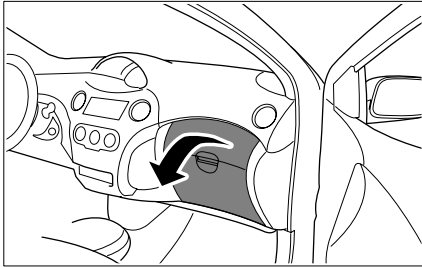

4

Toyota Yaris

Toyota Yaris

5

© Robert Bosch GmbH, 2007 Print Nr.: 1 987 432 E27 (08.06)

Service

+49 (0) 180-500 4745

gebührenpflichtig/subject to charges/payant

Robert Bosch GmbH

Postfach 41 09 60, D-76225 Karlsruhe

www.bosch-automotive.com

Gedruckt auf Recycling-Papier Printed in Germany
Printed on recycled paper Imprimé en Allemagne