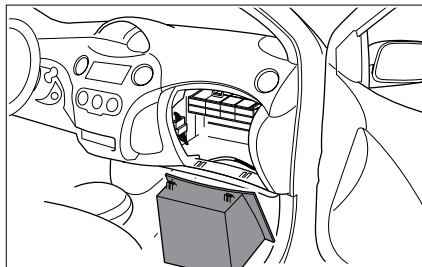

4

Toyota Yaris

Toyota Yaris

5

© Robert Bosch GmbH, 2007 Print Nr.: 1 987 432 E27 (08.06)

Service

+49 (0) 180-500 4745

gebührenpflichtig/subject to charges/payant

Robert Bosch GmbH

Postfach 41 09 60, D-76225 Karlsruhe

www.bosch-automotive.com

Gedruckt auf Recycling-Papier Printed in Germany
Printed on recycled paper Imprimé en Allemagne