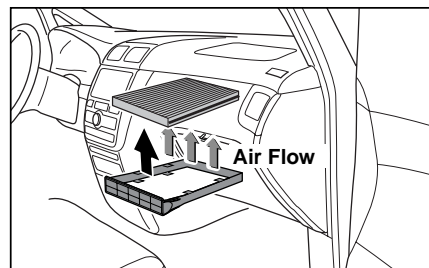

1 987 432 084

Toyota Avensis Verso 05.01 → 01.03

1 987 432 084

1 987 432 085

Toyota Yaris

01.99 →

D Innenraumfilter Montageanleitung	NL Interieurfilter Montagehandleiding
GB Cabin filter Installation instructions	E Filtro ventilacion para interior Instrucciones de montaje
F Filtre d'habitacle Notice de montage	P Filtro de purificação do habitáculo Instruções de montagem
I Filtro abitacolo Istruzioni di montaggio	S Kupéfilter Installationsanvisning

BOSCH