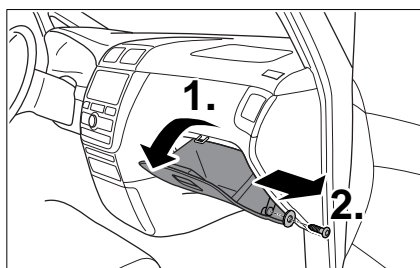

1 987 432 084

Toyota Avensis Verso 05.01 → 01.03

1 987 432 084

1 987 432 085

Toyota Yaris

01.99 →

D Innenraumfilter Montageanleitung	NL Interieurfilter Montagehandleiding
GB Cabin filter Installation instructions	E Filtro ventilacion para interior Instrucciones de montaje
F Filtre d'habitacle Notice de montage	P Filtro de purificação do habitáculo Instruções de montagem
I Filtro abitacolo Istruzioni di montaggio	S Kupéfilter Installationsanvisning

BOSCH