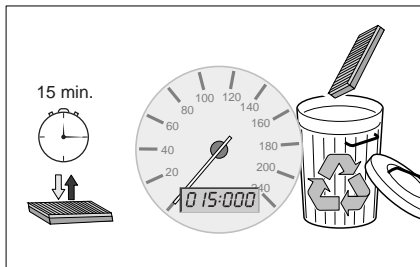

1 987 432 084

Toyota Avensis Verso 05.01 → 01.03

1 987 432 084

1 987 432 085

Toyota Yaris

01.99 →

D Innenraumfilter Montageanleitung	NL Interieurfilter Montagehandleiding
GB Cabin filter Installation instructions	E Filtro ventilacion para interior Instrucciones de montaje
F Filtre d'habitacle Notice de montage	P Filtro de purificação do habitáculo Instruções de montagem
I Filtro abitacolo Istruzioni di montaggio	S Kupéfilter Installationsanvisning

BOSCH