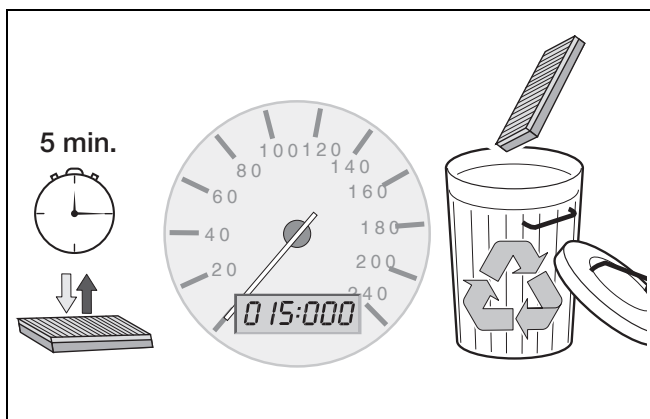

2 Peugeot 107, Citroen C1, Toyota Aygo