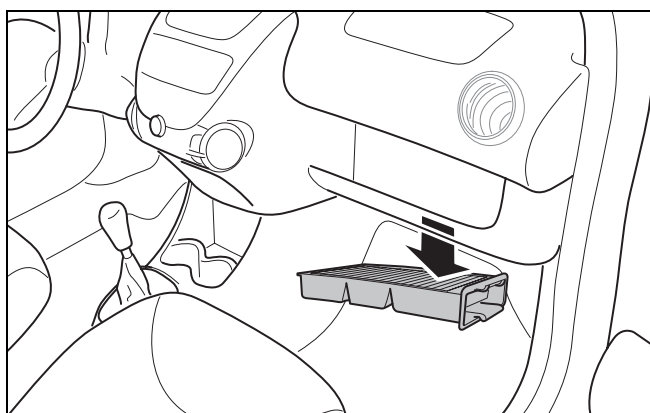

(I) Filtro abitacolo
Istruzioni di montaggio

(S) Kupéfilter
Installationsanvisning

BOSCH

2 Peugeot 107, Citroen C1, Toyota Aygo

Service

+49 (0) 180-500 4745

gebührenpflichtig/subject to charges/payant

Robert Bosch GmbH