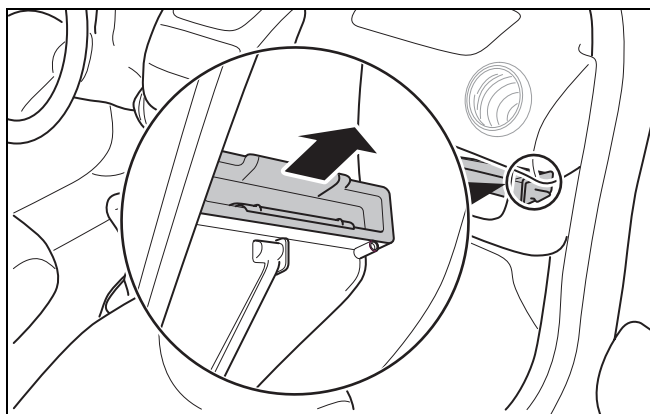

(I) Filtro abitacolo
Istruzioni di montaggio

(S) Kupéfilter
Installationsanvisning

BOSCH

2 Peugeot 107, Citroen C1, Toyota Aygo

Service

+49 (0) 180-500 4745

gebührenpflichtig/subject to charges/payant

Robert Bosch GmbH