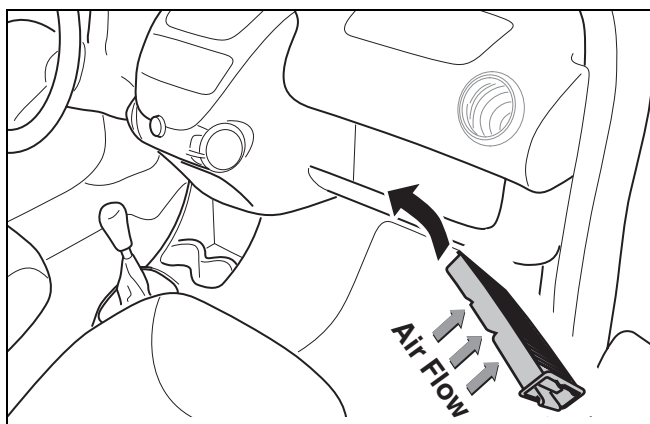

(I) Filtro abitacolo
Istruzioni di montaggio

(S) Kupéfilter
Installationsanvisning

BOSCH

2 Peugeot 107, Citroen C1, Toyota Aygo

Service

+49 (0) 180-500 4745

gebührenpflichtig/subject to charges/payant

Robert Bosch GmbH