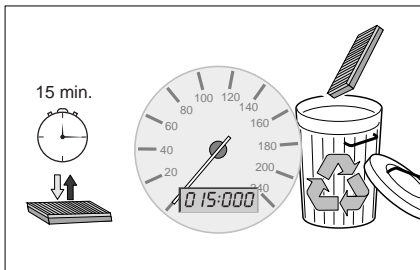

1 987 432 088

Toyota Avensis
Toyota Corolla

01.03 →
10.01 →

D Innenraumfilter Montageanleitung	NL Interieurfilter Montagehandleiding
GB Cabin filter Installation instructions	E Filtro ventilacion para interior Instrucciones de montaje
F Filtre d'habitacle Notice de montage	P Filtro de purificação do habitáculo Instruções de montagem
I Filtro abitacolo Istruzioni di montaggio	S Kupéfilter Installationsanvisning

BOSCH