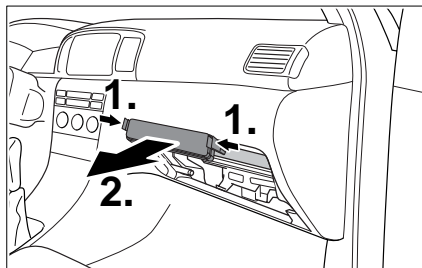

4 Toyota Corolla

Toyota Corolla 5

© Robert Bosch GmbH, 2007 Print Nr. 1 987 432 E24 (07.06)

Service

+49 (0) 180-500 4745

gebührenpflichtig/subject to charges/payant
Robert Bosch GmbH
Postfach 41 09 60, D-76225 Karlsruhe
www.bosch-automotive.com

Gedruckt auf Recycling-Papier Printed in Germany
Printed on recycled paper Imprimé en Allemagne