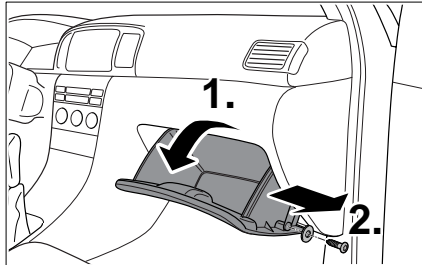

4 Toyota Corolla

Toyota Corolla 5

© Robert Bosch GmbH, 2007 Print Nr. 1 987 432 E24 (07.06)

Service

+49 (0) 180-500 4745

gebührenpflichtig/subject to charges/payant
Robert Bosch GmbH
Postfach 41 09 60, D-76225 Karlsruhe
www.bosch-automotive.com

Gedruckt auf Recycling-Papier Printed in Germany
Printed on recycled paper Imprimé en Allemagne