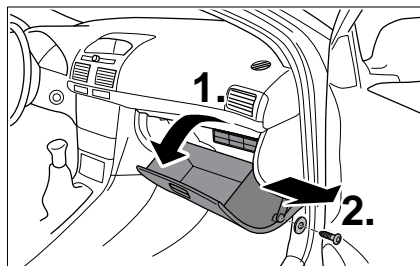

1 987 432 088

Toyota Avensis
Toyota Corolla

01.03 →
10.01 →

D Innenraumfilter Montageanleitung	NL Interieurfilter Montagehandleiding
GB Cabin filter Installation instructions	E Filtro ventilacion para interior Instrucciones de montaje
F Filtre d'habitacle Notice de montage	P Filtro de purificação do habitáculo Instruções de montagem
I Filtro abitacolo Istruzioni di montaggio	S Kupéfilter Installationsanvisning

BOSCH