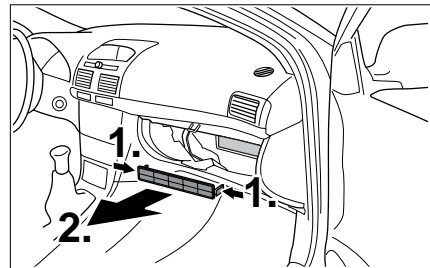

1 987 432 088

Toyota Avensis
Toyota Corolla

01.03 →
10.01 →

D Innenraumfilter Montageanleitung	NL Interieurfilter Montagehandleiding
GB Cabin filter Installation instructions	E Filtro ventilacion para interior Instrucciones de montaje
F Filtre d'habitacle Notice de montage	P Filtro de purificação do habitáculo Instruções de montagem
I Filtro abitacolo Istruzioni di montaggio	S Kupéfilter Installationsanvisning

BOSCH