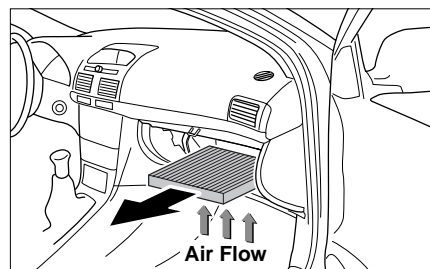

1 987 432 088

Toyota Avensis
Toyota Corolla

01.03 →
10.01 →

D Innenraumfilter Montageanleitung	NL Interieurfilter Montagehandleiding
GB Cabin filter Installation instructions	E Filtro ventilacion para interior Instrucciones de montaje
F Filtre d'habitacle Notice de montage	P Filtro de purificação do habitáculo Instruções de montagem
I Filtro abitacolo Istruzioni di montaggio	S Kupéfilter Installationsanvisning

BOSCH