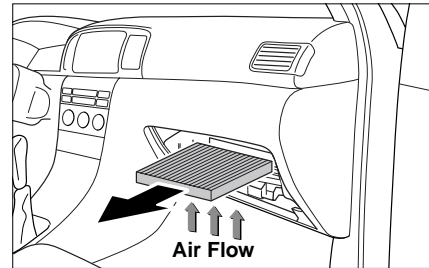

4 Toyota Corolla

Toyota Corolla 5

© Robert Bosch GmbH, 2007 Print Nr. 1 987 432 E24 (07.06)

Service

+49 (0) 180-500 4745

gebührenpflichtig/subject to charges/payant
Robert Bosch GmbH
Postfach 41 09 60, D-76225 Karlsruhe
www.bosch-automotive.com

Gedruckt auf Recycling-Papier Printed in Germany
Printed on recycled paper Imprimé en Allemagne